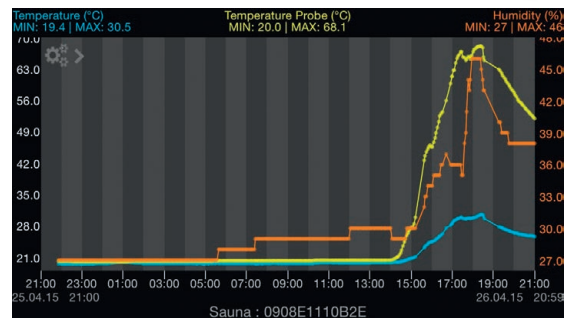

WeatherHub PRO

Edullinen ja helppokäyttöinen lämpötilanseuranta pienille yrityksille, esimerkiksi elintarvikealan oma-valvontaan tai vastaanoton lääkejääkaappiin. Järjestelmään voidaan liittää jopa 50 anturia. Hälytys asetettujen rajojen ylittyessä tai alittuessa puhelimen Push-hälytyksenä tai sähköpostitse Observer-palvelun kautta.

Asennus on erittäin helppo: lataa sovellus, käynnistä yhdyskäytävä ja asenna anturit.

- kylmätilojen valvontaan
- kasvihuoneisiin
- lääkejääkaappeihin
- ravintoloihin