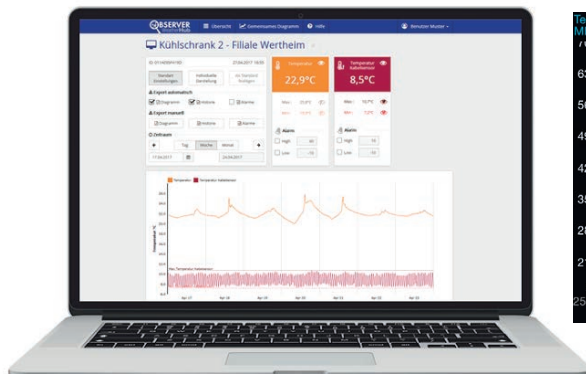

WeatherHub PRO

Edullinen ja helppokäyttöinen lämpötilanseuranta pienille yrityksille, esimerkiksi elintarvikealan oma-valvontaan tai vastaanoton lääkejääkaappiin. Järjestelmään voidaan liittää jopa 50 anturia. Hälytys asetettujen rajojen ylittyessä tai alittuessa puhelimen Push-hälytyksenä tai sähköpostitse Observer-palvelun kautta.

Asennus on erittäin helppo: lataa sovellus, käynnistä yhdyskäytävä ja asenna anturit.

- kylmätilojen valvontaan
- kasvihuoneisiin
- lääkejääkaappeihin
- ravintoloihin

WeatherHub PRO

- ilmainen englanninkielinen sovellus
- historiatiedot jopa 18 kuukauden ajalta
- voidaan asettaa hälytyksiä

- WeatherHub Observer-palvelu
- raportit sähköpostitse

Aloitussetti 8210

Yhdyskäytävä ja yksi lämpötilalähetin (ei PRO)

- mittausalue -29..+50 °C
- kantavuus 100 m vapaassa tilassa

Aloitussetti 8228

Yhdyskäytävä ja 3 x lähetin 8218