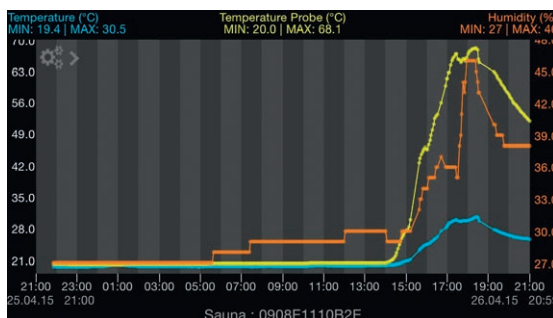

ammattikäyttöön

Edullinen ja helppokäyttöinen lämpötilanseuranta pienille yrityksille, esimerkiksi elintarvikealan oma-valvontaan tai vastaanoton lääkejääkaappiin. Järjestelmään voidaan liittää jopa 50 anturia. Se myös lähettää Push-hälytyksen jos lämpötila ylittää tai alittaa asetetun rajan.

Asennus on erittäin helppo: lataa sovellus, käynnistä yhdyskäytävä ja asenna anturit.

- kylmätilojen valvontaan
- kasvihuoneisiin
- lääkejääkaappeihin
- ravintoloihin