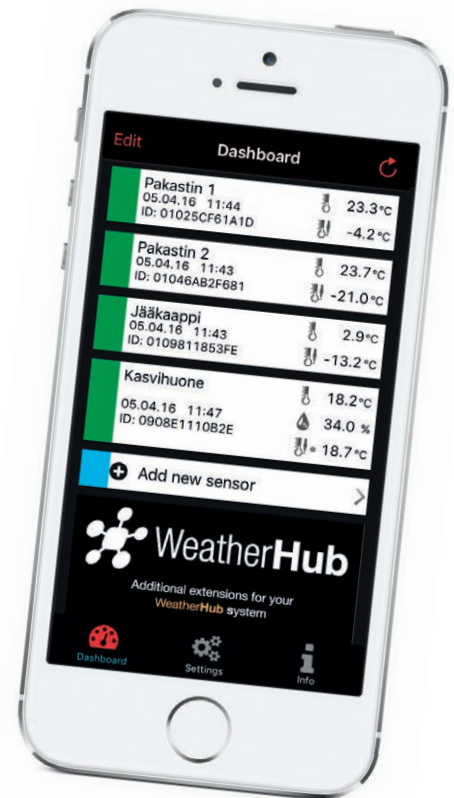

 WeatherHub

ammattikäyttöön

Edullinen ja helppokäyttöinen lämpötilanseuranta pienille yrityksille, esimerkiksi elintarvikealan oma-valvontaan tai vastaanoton lääkejääkaappiin. Järjestelmään voidaan liittää jopa 50 anturia. Se myös lähettää Push-hälytyksen jos lämpötila ylittää tai alittaa asetetun rajan.

Asennus on erittäin helppo: lataa sovellus, käynnistä yhdyskäytävä ja asenna anturit.

- kylmätilojen valvontaan
- kasvihuoneisiin
- lääkejääkaappeihin
- ravintoloihin

WeatherHub

ammattikäyttöön

Aloitussetti

yhdyskäytävä ja lämpötila-anturi, tuote no 8210

Lämpötila-anturi

- mittausalue -29..+50 °C
- kantavuus jopa 100 m vapaassa tilassa

Yhdyskäytävä
Mukana muuntaja
ja verkkokaapeli

Ilmainen englanninkielinen sovellus

- antureiden nimeäminen on helppoa
- antureille voidaan asettaa hälytysrajoja
- historiaa voi tarkastella viimeisten 90 päivän ajalta

Laittevaatimukset: Android 3.2 / iOS 7.0 tai uudempi.
Vaatii kameran älylaitteeseen ja internet-yhteyden yhdyskäytävälle.